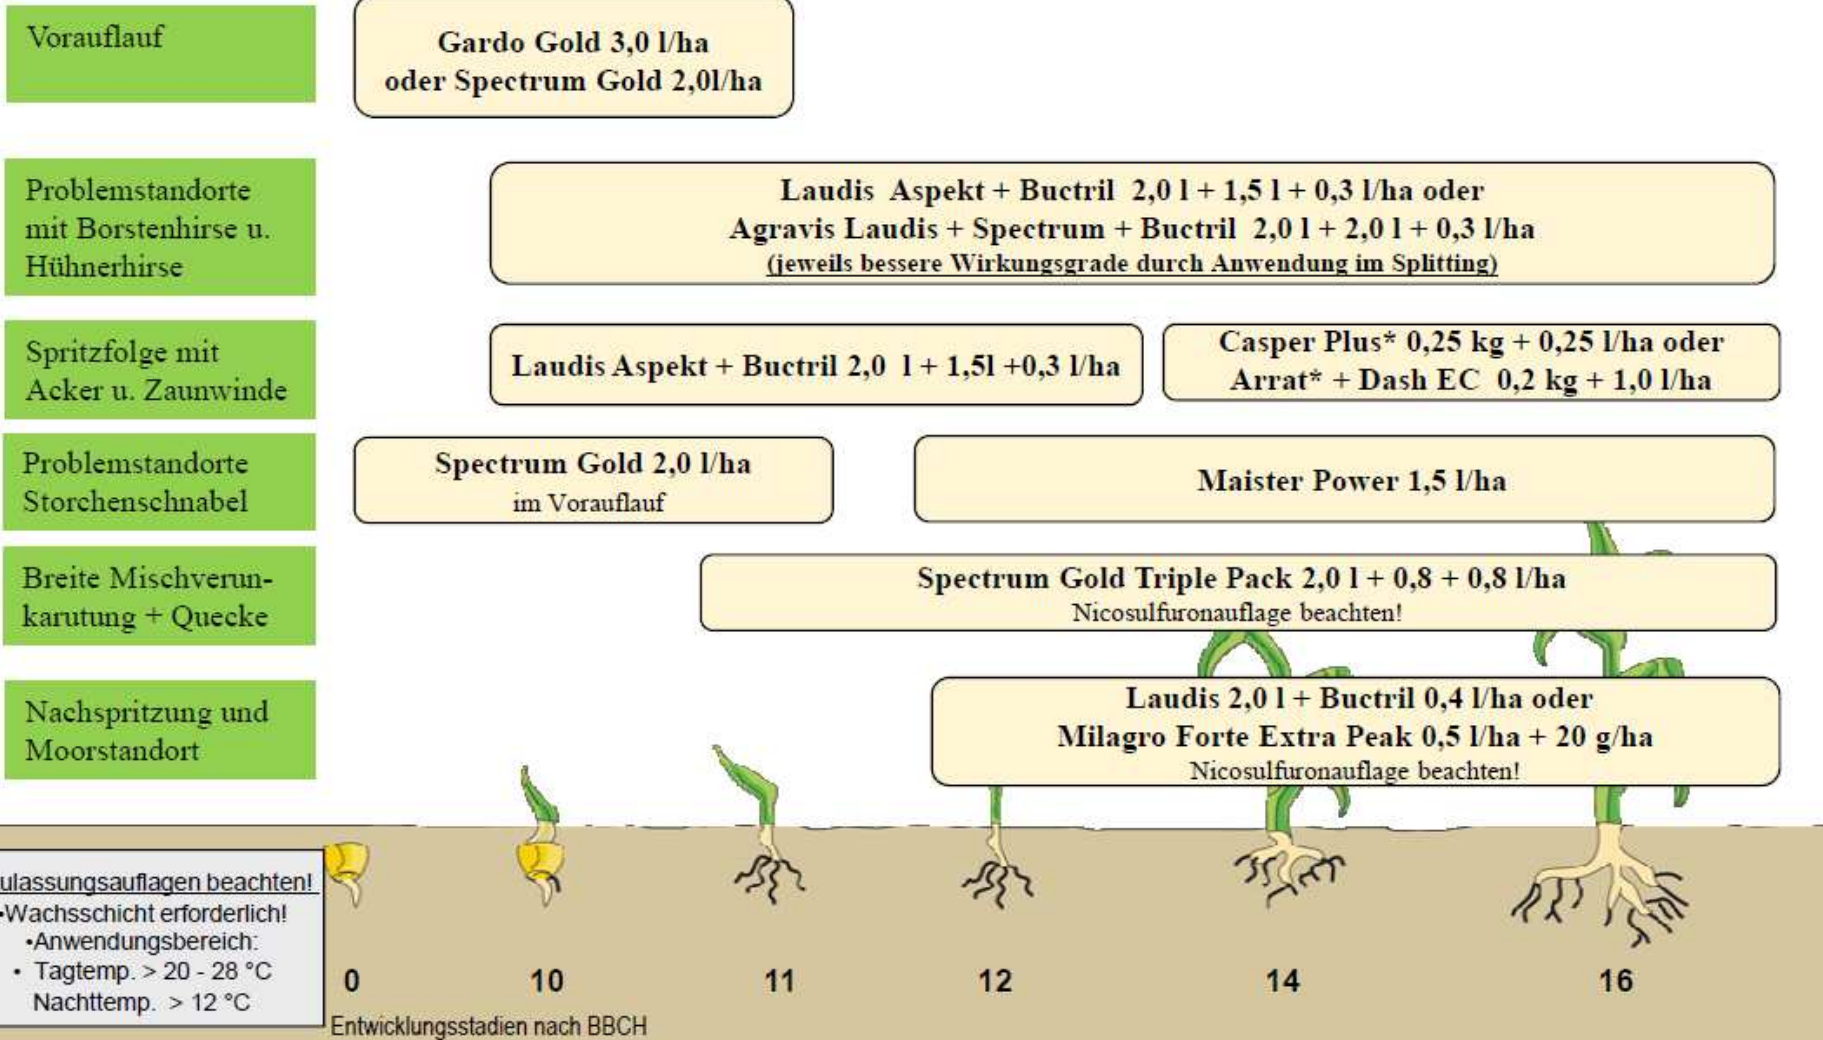

RAS Pflanzenschutz - Empfehlung Mais 2016

(Diese Arbeitsunterlage erhebt keinen Anspruch auf Vollständigkeit. Eine Gewähr oder Haftung für das Gelingen der Kultur können wir nicht übernehmen.)
(Beachten Sie die Gebrauchsanweisung der Hersteller!)